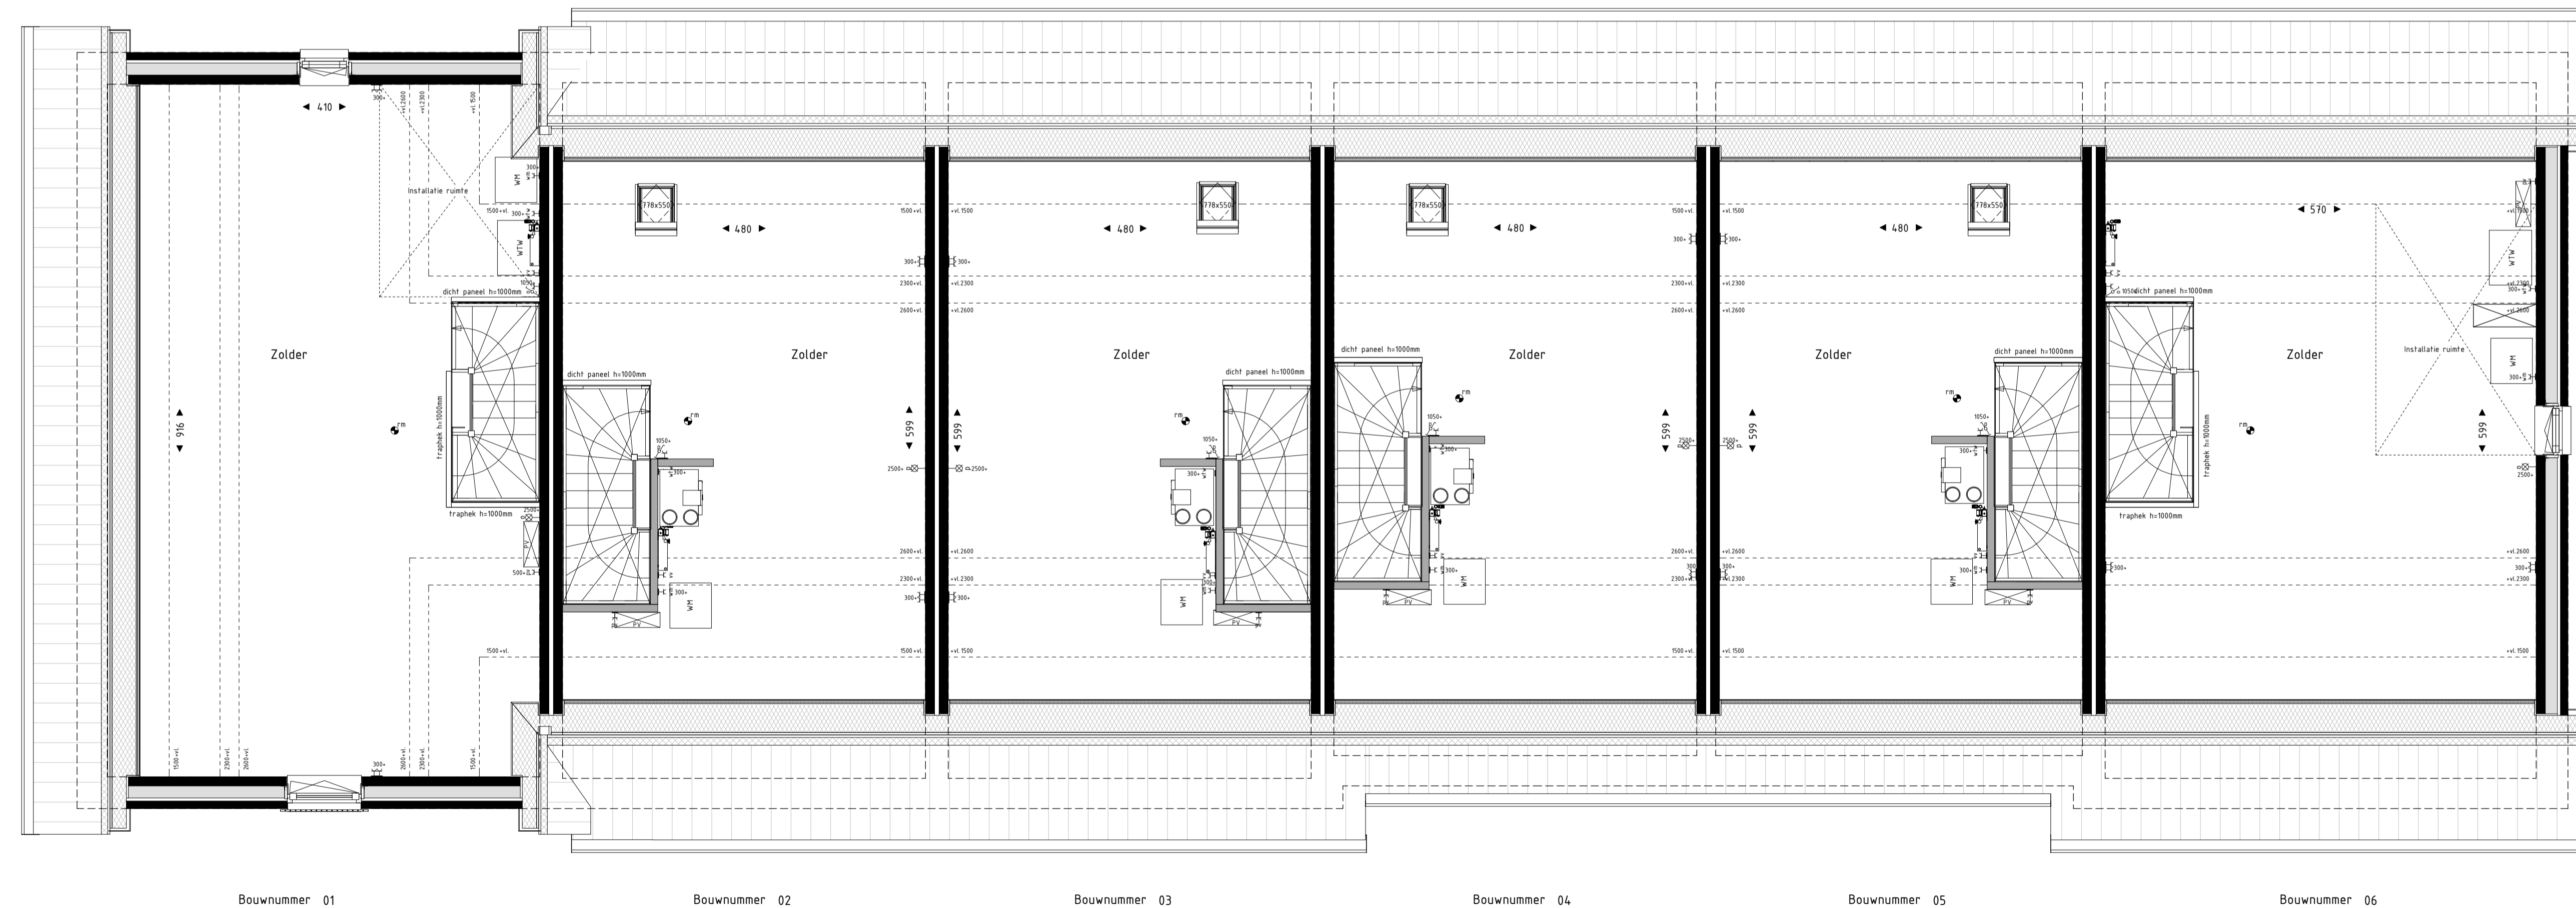

Eerste verdieping

Tweede verdieping

- RENV001 Binnenwanden:**
- dragende wand
 - scheidende wand
- RENV001 Symbolen:**
- bedraad aansluitpunt
 - bedraad aansluitpunt ruimteregeling
 - buitenvoeler warmtepon
 - loze leiding
 - enkelpolige schakelaar
 - serieschakelaar
 - wisselschakelaar
 - wandcontactdoos geard
 - wandcontactdoos geard
 - wandcontactpunt buiten
 - plafondlichtpunt
 - rookmelder
 - verdelers vloerverwarming
 - elektrische radiator
 - bedraad aansluitpunt CO2 melder
 - bedraad aansluitpunt MV unit
 - bedraad aansluitpunt thermostaat
 - aardingspunt badkamer
 - wandcontactdoos kooktoestel (perifeel)
 - dubbele wandcontactdoos opbouw verticaal
 - drukknop deurbet
 - schel deurbet
 - toevoerventiel ventilatie
 - afvoerventiel ventilatie
 - wand toevoerventiel ventilatie
 - wand afvoerventiel ventilatie
 - VG veiligheidsglas conform NEN3569 of NEN2608
 - omvormer PV-panelen
 - blokaanduiding situatietekening
- bnr xx bouwnummeraanduiding situatietekening
- Maatvoering in centimeters.
 - Alle maatvoeringen zijn circa-maten en niet geschikt voor opdrachten aan derden.
 - De keuzenrichting en apparatuur op tekening zijn uitsluitend ter indicatie.
 - De op tekening aangegeven radiatoren, ventilatie inlaats- en afzuggunten geven een indicatie afmetingen, aantallen en positie volgens installateur.
 - Alle wandcontactdozen en aansluitpunten op 300mm boven de vloer, tenzij anders aangegeven.
 - Alle schakelaars op 1050mm boven de vloer, tenzij anders aangegeven.

BL **EMENDAL**

DUURZAAM WONEN IN BARNEVELD

Bloementuin Fase 2

Blok 1 Bnr 1, 2, 3, 4, 5 & 6
 Schaal 1:50
 Formaat A1+ (1050x594)
 Datum 30-3-2023

650-01b