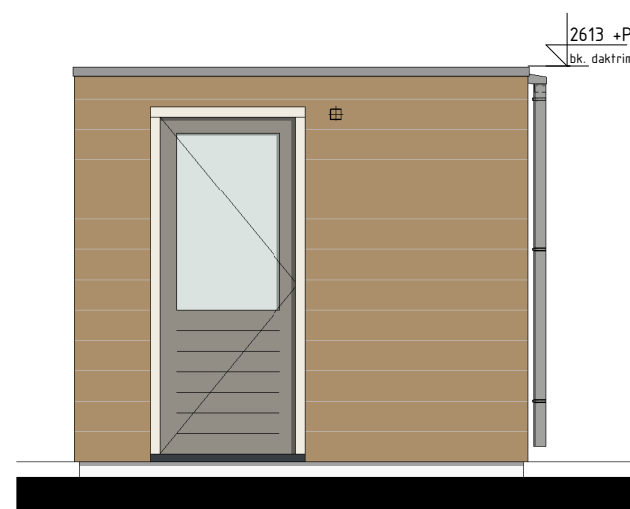

Voorgevel (Tuinzijde)

Achtergevel

Begane grond

Linker zijgevel

Rechter zijgevel

RENV001 Symbolen:

- ⤵ enkelpolige schakelaar opbouw
- ⤵ dubbele wandcontactdoos opbouw verticaal
- ⊗ lichtpunt binnen
- ⊗ wandlichtpunt binnen
- ⊗ wandlichtpunt buiten

**BL**  **EMENDAL**

DUURZAAM WONEN IN BARNEVELD

Bloementuin Fase 1

Deze berging is van toepassing bij bouwnummers:  
04, 05, 06, 07, 10, 11, 12, 13, 16, 17, 18, 19, 22, 23,  
25, 26, 28, 29, 30, 31, 32, 33, 35, 36, 37, 38, 39,  
40, 116, 117, 118, 119, 120, 121, 122, 123.