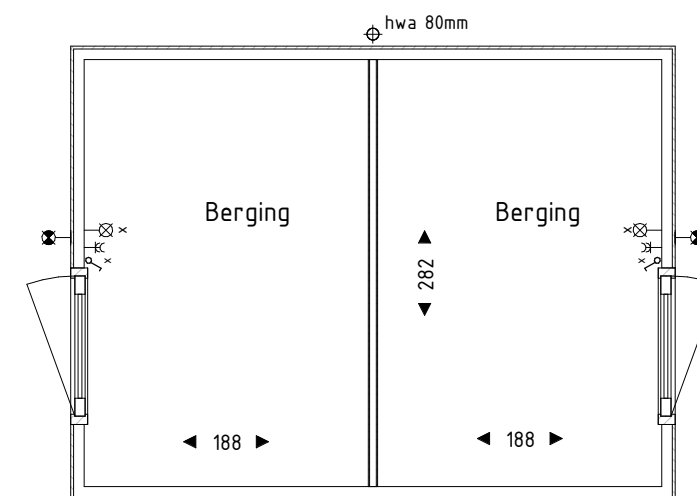

Voorgevel (Tuinzijde)

Achtergevel

Begane grond

Linker zijgevel

Rechter zijgevel

RENV001 Symbolen:

- ⤵ enkelpolige schakelaar opbouw
- ⤵ dubbele wandcontactdoos opbouw verticaal
- ⊗ lichtpunt binnen
- ⊗ wandlichtpunt binnen
- ⊗ wandlichtpunt buiten

**BL**  **EMENDAL**

DUURZAAM WONEN IN BARNEVELD

Bloementuin Fase 1

Deze berging is van toepassing bij bouwnummers:  
04, 05, 06, 07, 10, 11, 12, 13, 16, 17, 18, 19, 22, 23,  
25, 26, 28, 29, 30, 31, 32, 33, 35, 36, 37, 38, 39,  
40, 116, 117, 118, 119, 120, 121, 122, 123.

Tuinberging

Schaal 1:50

Formaat A3

Datum 26-11-2021

649-02

VAN DE  
KOLK