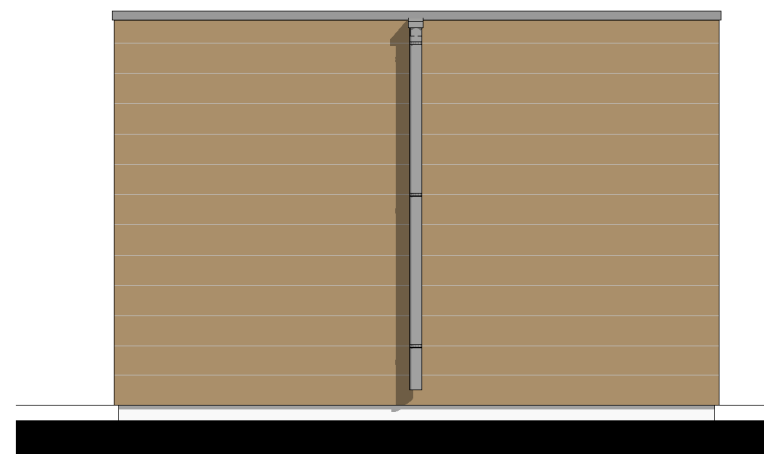

Voorgevel (Tuinzijde)

Achtergevel

Begane grond

Linker zijgevel

Rechter zijgevel

RENV001 Symbolen:

- ⤵ enkelpolige schakelaar opbouw
- ⤵ dubbele wandcontactdoos opbouw verticaal
- ⊗ lichtpunt binnen
- ⊗ wandlichtpunt binnen
- ⊗ wandlichtpunt buiten

**BL**  **EMENDAL**

DUURZAAM WONEN IN BARNEVELD

Bloementuin Fase 1

Deze berging is van toepassing bij bouwnummers:  
04, 05, 06, 07, 10, 11, 12, 13, 16, 17, 18, 19, 22, 23,  
25, 26, 28, 29, 30, 31, 32, 33, 35, 36, 37, 38, 39,  
40, 116, 117, 118, 119, 120, 121, 122, 123.