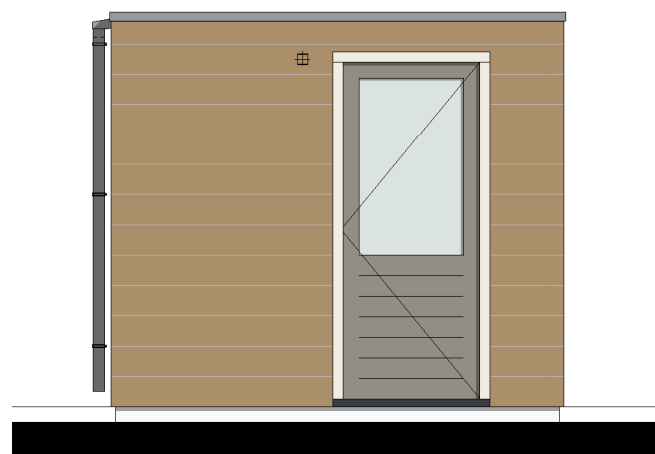

Voorgevel (Tuinzijde)

Achtergevel

Begane grond

Linker zijgevel

Rechter zijgevel

RENV001 Symbolen:

- ⤵ enkelpolige schakelaar opbouw
- ⤵ dubbele wandcontactdoos opbouw verticaal
- ⊗ lichtpunt binnen
- ⊗ wandlichtpunt binnen
- ⊗ wandlichtpunt buiten

**BL**  **EMENDAL**

DUURZAAM WONEN IN BARNEVELD

Bloementuin Fase 1

Deze berging is van toepassing bij bouwnummers:  
04, 05, 06, 07, 10, 11, 12, 13, 16, 17, 18, 19, 22, 23,  
25, 26, 28, 29, 30, 31, 32, 33, 35, 36, 37, 38, 39,  
40, 116, 117, 118, 119, 120, 121, 122, 123.