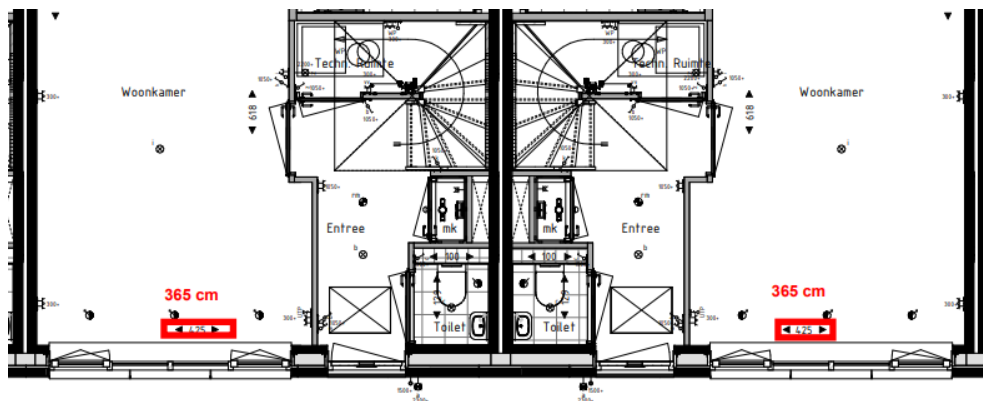

Erratum 1 op de verkoopstukken van de comfortwoningen 35-38

Bloementuin fase 2

Datum: 25-10-2022

Maatvoering bouwnummer 36 en 37

In de verkooptekening staat er een maatlijn van 425 cm opgenomen van de tussenmuur tot aan de wand van de entree. Deze maatvoering klopt niet, dit hoort 365 cm te zijn. Zie hieronder ter verduidelijking.

Bouwnummer 36

Bouwnummer 37

Maatvoering bouwnummer 35

In de verkooptekening staat er een maatlijn van 625 cm opgenomen van de voorgevel tot aan slaapkamer 1. Deze maatvoering klopt niet, dit hoort 618 cm te zijn. Zie hieronder ter verduidelijking.

Bouwnummer 35