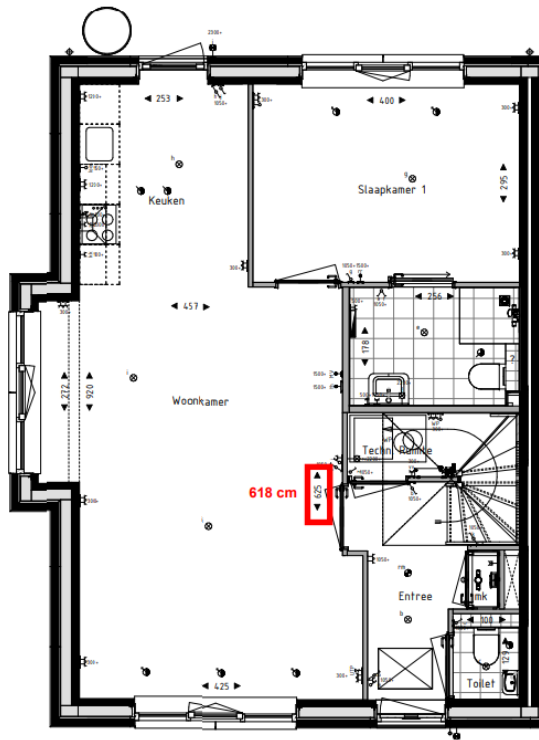

Erratum 1 op de verkoopstukken van de comfortwoningen 35-38

Bloementuin fase 2

Datum: 25-10-2022

Maatvoering bouwnummer 36 en 37

In de verkooptekening staat er een maatlijn van 425 cm opgenomen van de tussenmuur tot aan de wand van de entree. Deze maatvoering klopt niet, dit hoort 365 cm te zijn. Zie hieronder ter verduidelijking.

Bouwnummer 36

Bouwnummer 37

Maatvoering bouwnummer 35

In de verkooptekening staat er een maatlijn van 625 cm opgenomen van de voorgevel tot aan slaapkamer 1. Deze maatvoering klopt niet, dit hoort 618 cm te zijn. Zie hieronder ter verduidelijking.

Bouwnummer 35