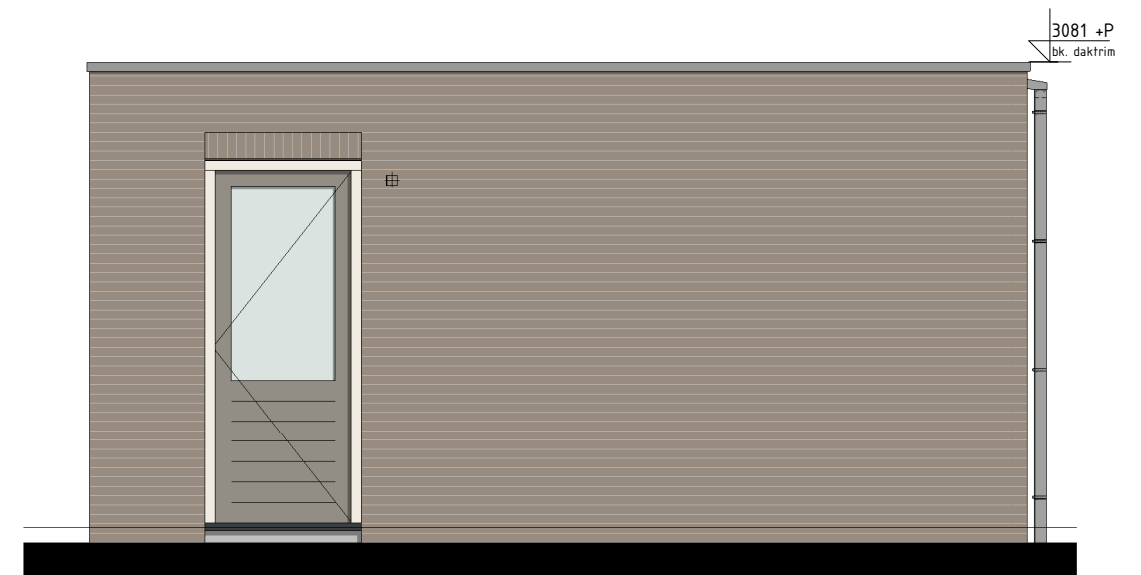

Begane grond

Voorgevel (Tuinzijde)

Linker zijgevel

Achtergevel

Rechter zijgevel

RENVOOI Symbolen:

- ⤵ enkelpolige schakelaar opbouw
- ⤵ dubbele wandcontactdoos opbouw verticaal
- ⊗ lichtpunt binnen
- ⊗ wandlichtpunt binnen
- ⊗ wandlichtpunt buiten

Deze berging is van toepassing bij bouwnummers: 01, 02 & 03.

Het metselwerk van de berging is gelijk aan het metselwerk van de woning.

BL  **EMENDAL**

DUURZAAM WONEN IN BARNEVELD

Bloementuin Fase 1

Tuinberging